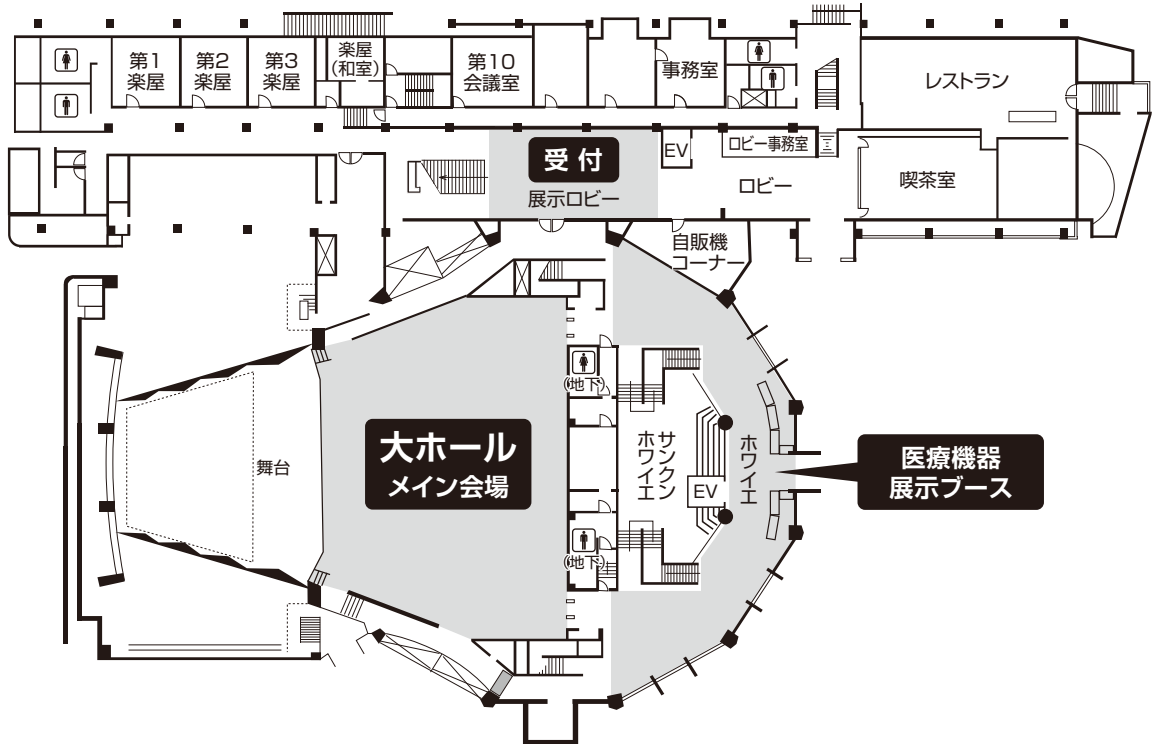

市民会館崇城大学ホール

1F

2F